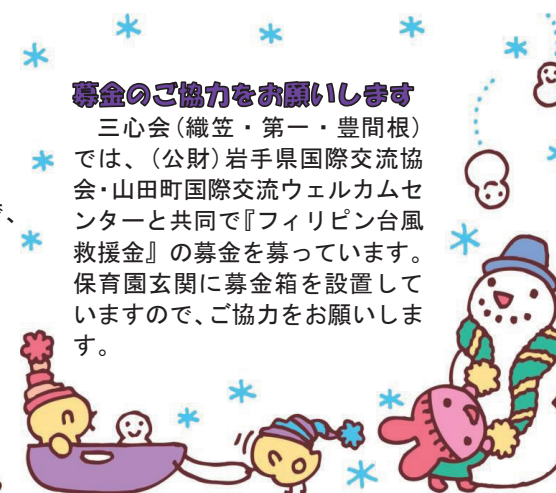

募金のご協力をお願いします

三心会(織笠・第一・豊間根)では、(公財)岩手県国際交流協会・山田町国際交流ウェルカムセンターと共同で『フィリピン台風救援金』の募金を募っています。保育園玄関に募金箱を設置していますので、ご協力をお願いします。