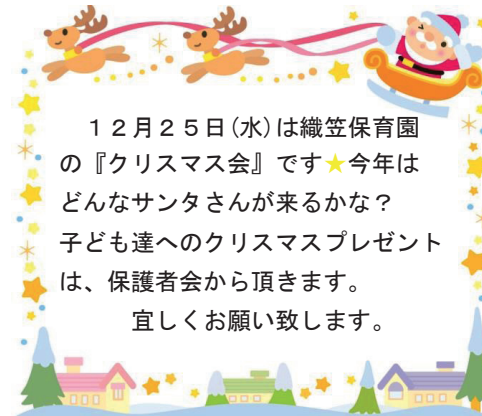

12月25日(水)は織笠保育園の『クリスマス会』です★今年は何んなサンタさんが来るかな？子ども達へのクリスマスプレゼントは、保護者会から頂きます。宜しくお願い致します。