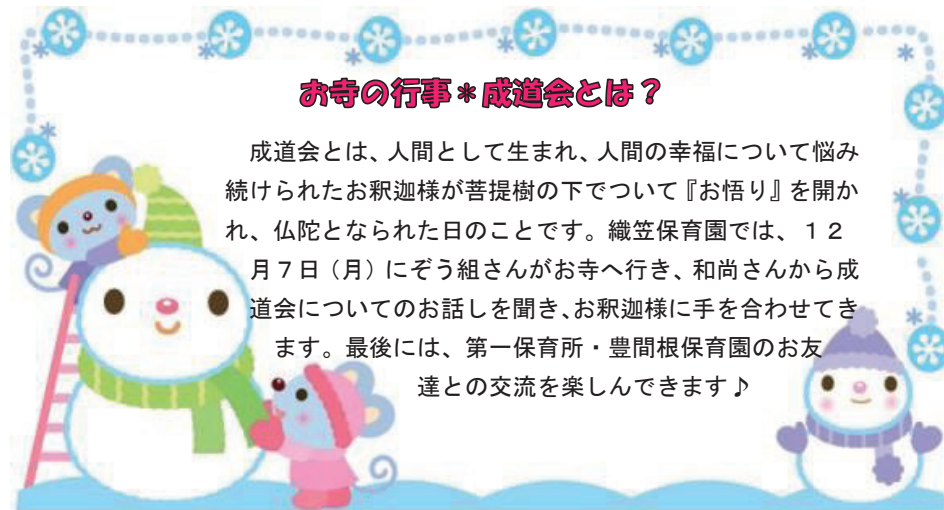

お寺の行事*成道会とは？

成道会とは、人間として生まれ、人間の幸福について悩み続けられたお釈迦様が菩提樹の下について『お悟り』を開かれ、仏陀となられた日のことです。織笠保育園では、12月7日(月)にぞう組さんがお寺へ行き、和尚さんから成道会についてのお話を聞き、お釈迦様に手を合わせてきます。最後には、第一保育所・豊間根保育園のお友達との交流を楽しめます♪