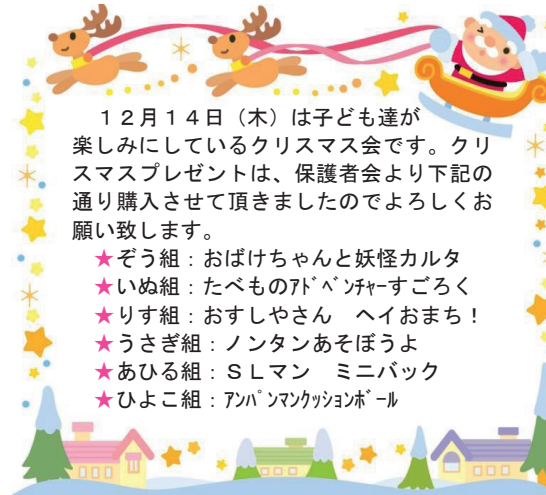

※お茶会を予定しております。

もちつき会

12月25日(金)は織笠保育園のもちつき会です。保護者の方や祖父母の方にも、参加可能な方にはご参加頂き、子ども達と一緒にもちつきや会食をしたいと考えておりますのでよろしくお願い致します。尚、会食会に参加するのはりす・いぬ・ぞう組となります。

- 12月生まれのおともだち
6歳になります♪
2日 福士 遠くん
2歳になります♪
13日 篠森 圭ちゃん
30日 佐藤 奈那ちゃん

12月14日(木)は子ども達も楽しみにしているクリスマス会です。クリスマスプレゼントは、保護者会より下記の通り購入させて頂きましたのでよろしくお願い致します。

- ★ぞう組：おばけちゃんと妖怪カルタ
- ★いぬ組：たべものアドベンチャーすごろく
- ★りす組：おすしやさん ヘイおまち！
- ★うさぎ組：ノンタンあそぼうよ
- ★あひる組：SLマン ミニバック
- ★ひよこ組：アパマンクッションボール