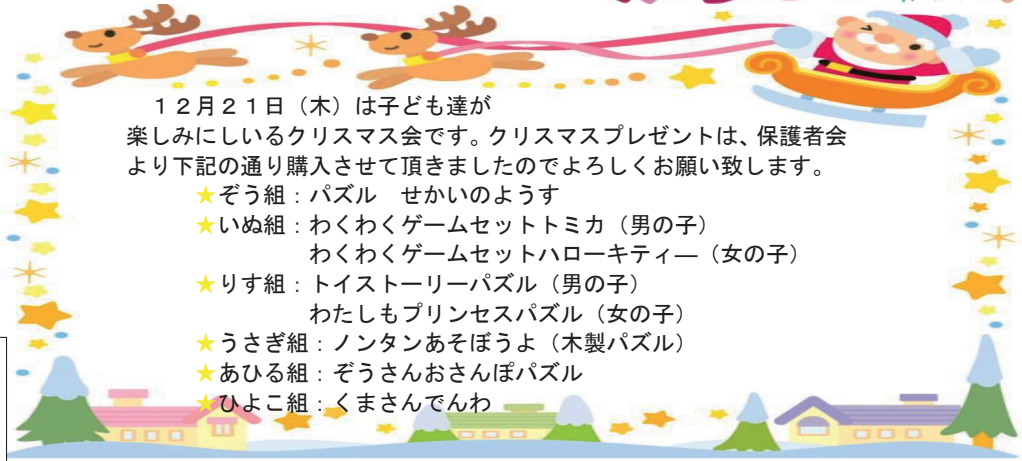

もちつき会

12月26日（火）は織笠保育園のもちつき会です。保護者の方々や祖父母の方にも、参加可能な方にはご参加頂き子ども達と一緒にもちつきや会食をしたいと考えております。尚、会食会に参加するのは、りす・いぬ・ぞう組となります。*詳しくは後日お知らせ致します。

12月生まれのおともだち

- 4歳にになります♪
- 13日 榎森 圭ちゃん
- 30日 佐藤 奈那ちゃん
- 2歳にになります♪
- 13日 田代 杏奈ちゃん
- 28日 藤 結愛ちゃん
- 1歳にになります♪
- 7日 鳴海 和香ちゃん

12月21日（木）は子ども達が楽しみにしているクリスマス会です。クリスマスプレゼントは、保護者会より下記の通り購入させて頂きましたのでよろしくお願い致します。

- ★ぞう組：パズル せかいのようす
- ★いぬ組：わくわくゲームセットトミカ（男の子）
わくわくゲームセットハローキティ（女の子）
- ★りす組：トイストーリーパズル（男の子）
わたしもプリンセスパズル（女の子）
- ★うさぎ組：ノントンあそぼうよ（木製パズル）
- ★あひる組：ぞうさんおさんぼパズル
- ★ひよこ組：くまさんでんわ